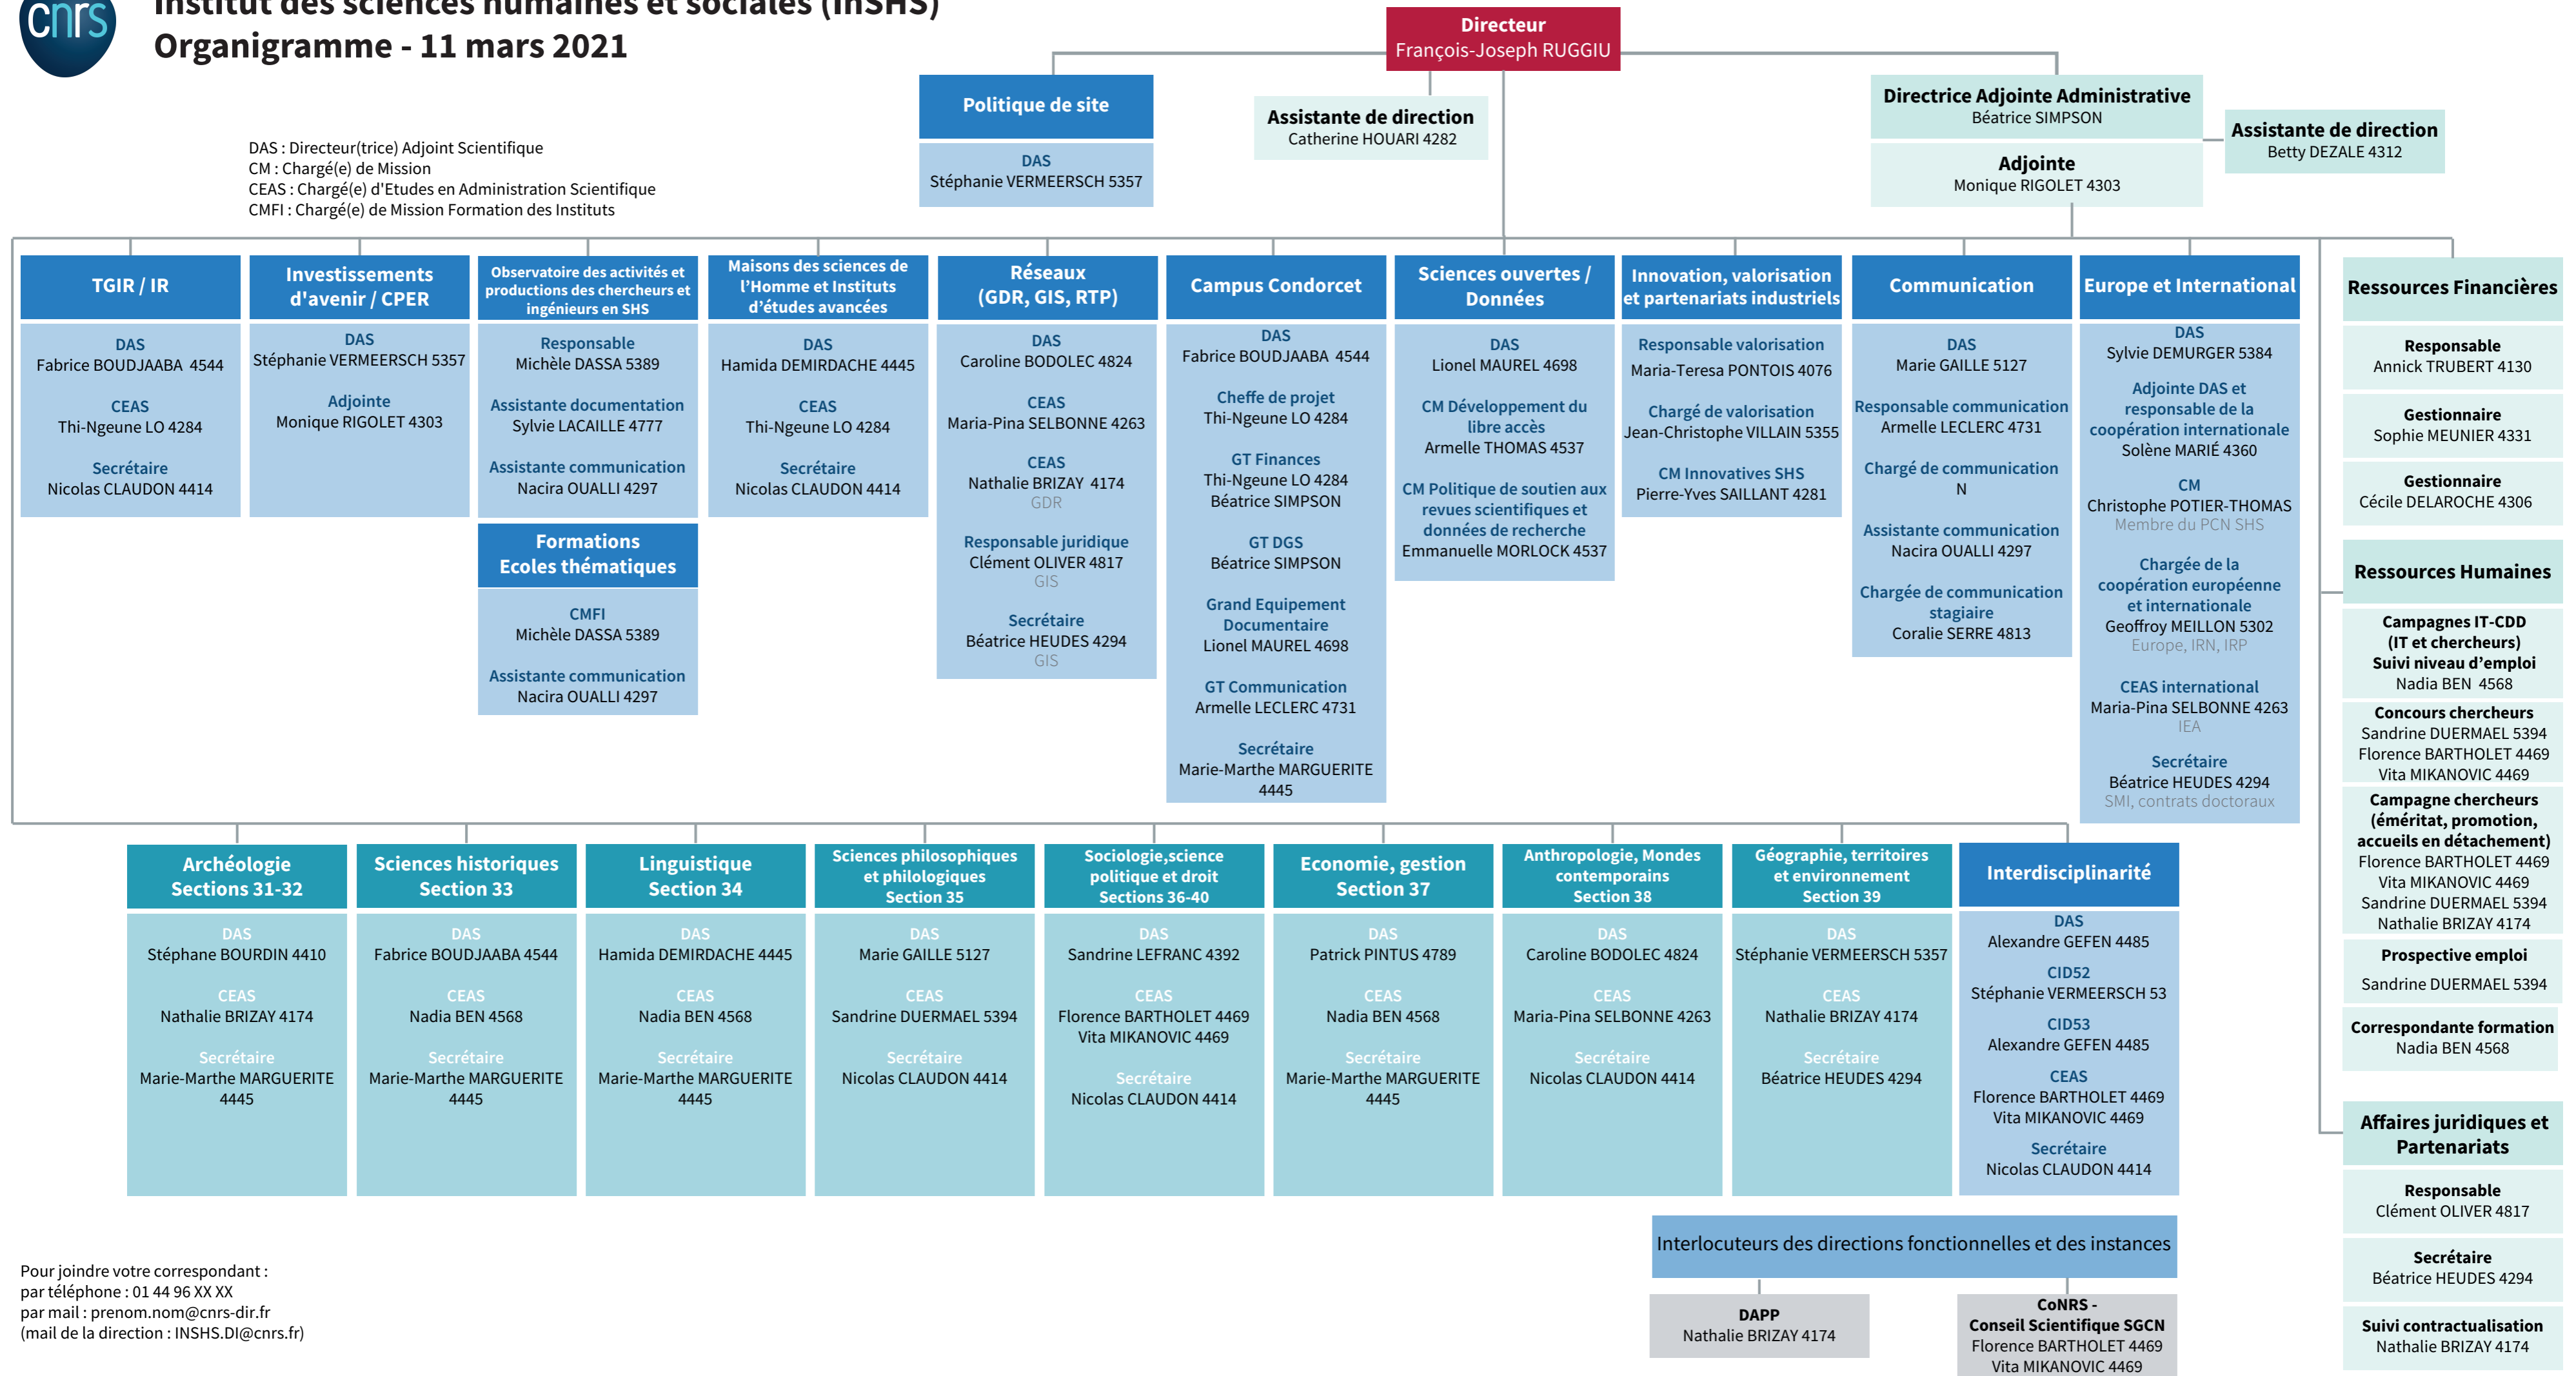

Institut des sciences humaines et sociales (InSHS)

Organigramme - 11 mars 2021

DAS : Directeur(trice) Adjoint Scientifique
 CM : Chargé(e) de Mission
 CEAS : Chargé(e) d'Etudes en Administration Scientifique
 CMFI : Chargé(e) de Mission Formation des Instituts